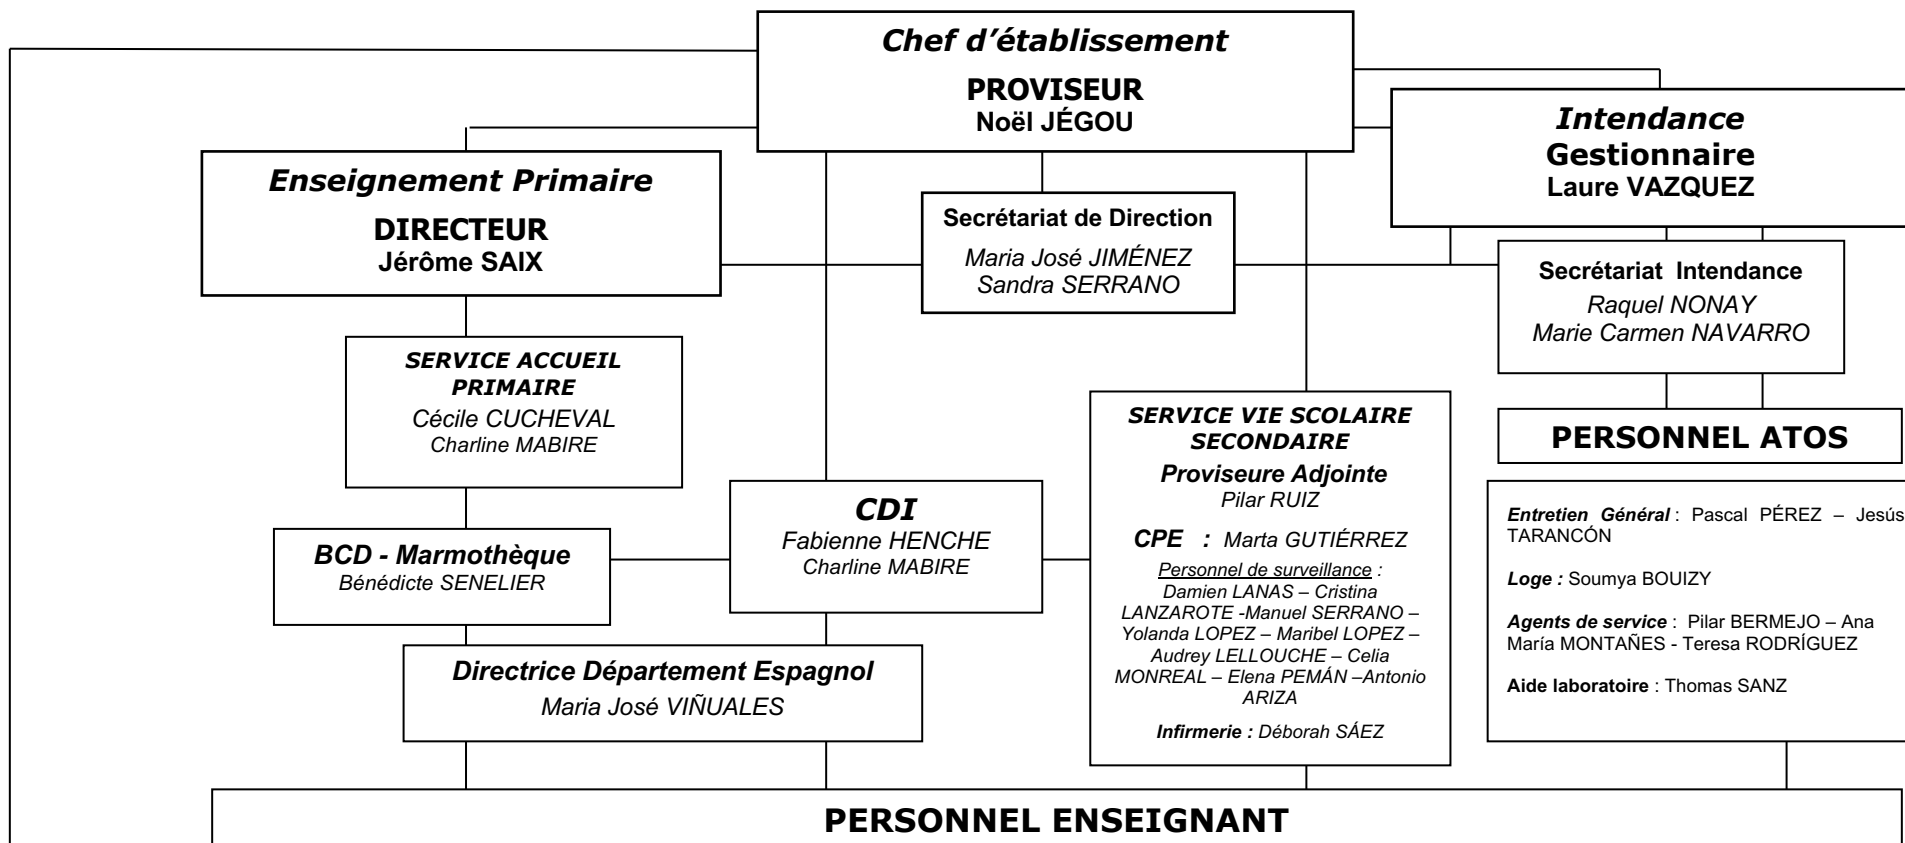

# ORGANIGRAMME DU LYCÉE FRANÇAIS MOLIÈRE DE SARAGOSSE

## ANNÉE SCOLAIRE 2020 - 2021

**Maternelle** : Viviane FIALDES – Mélanie GARCÉS - Ana GIRONA – Virginie GOUTAILLE – Marie LÓPEZ – Laura LUCE – Helena MADEIRA – Elena POZA– Camille ROUSTAND – Idoya ZABAL  
**ATSEM** : Olga ALADREN – Sylvie CAMACHO - Muriel CAPAPEY – María JUAN – Larinna LORITANO – Sandra MARTÍNEZ - Florence ROBERT - Cati ROMÁN – Anna SÁNCHEZ – Marimar SANCHO  
**Élémentaire** : Nancy BELINCHON – Sophie BAUMGARTNER - Elsa CARO - Christelle DEMANGE – Manuela DHUVETTERE - Émilie GARCÍA - Sandra GRIESBAUM - Cécile LECARDONNEL - Anaïs LEGROS - Mercedes LÓPEZ - Monique ORUS - Sébastien RATABOUIL - Michel SANZ - Isabelle SANZ - Flavie SEVIN  
**LV Espagnol** : Ana BERNAL – Javier BOURRUT-LACOUTURE – Ana FRANCO – Susana LAGUARTA  
**LV Anglais**: M<sup>a</sup> Angeles MEDRANO – William ROONEY  
**Arts Visuels** : Esther LETOSA - **Musique**: Noelia PUMARIÑO  
**Coordination Maternelle** : - **Coordination Primaire** :